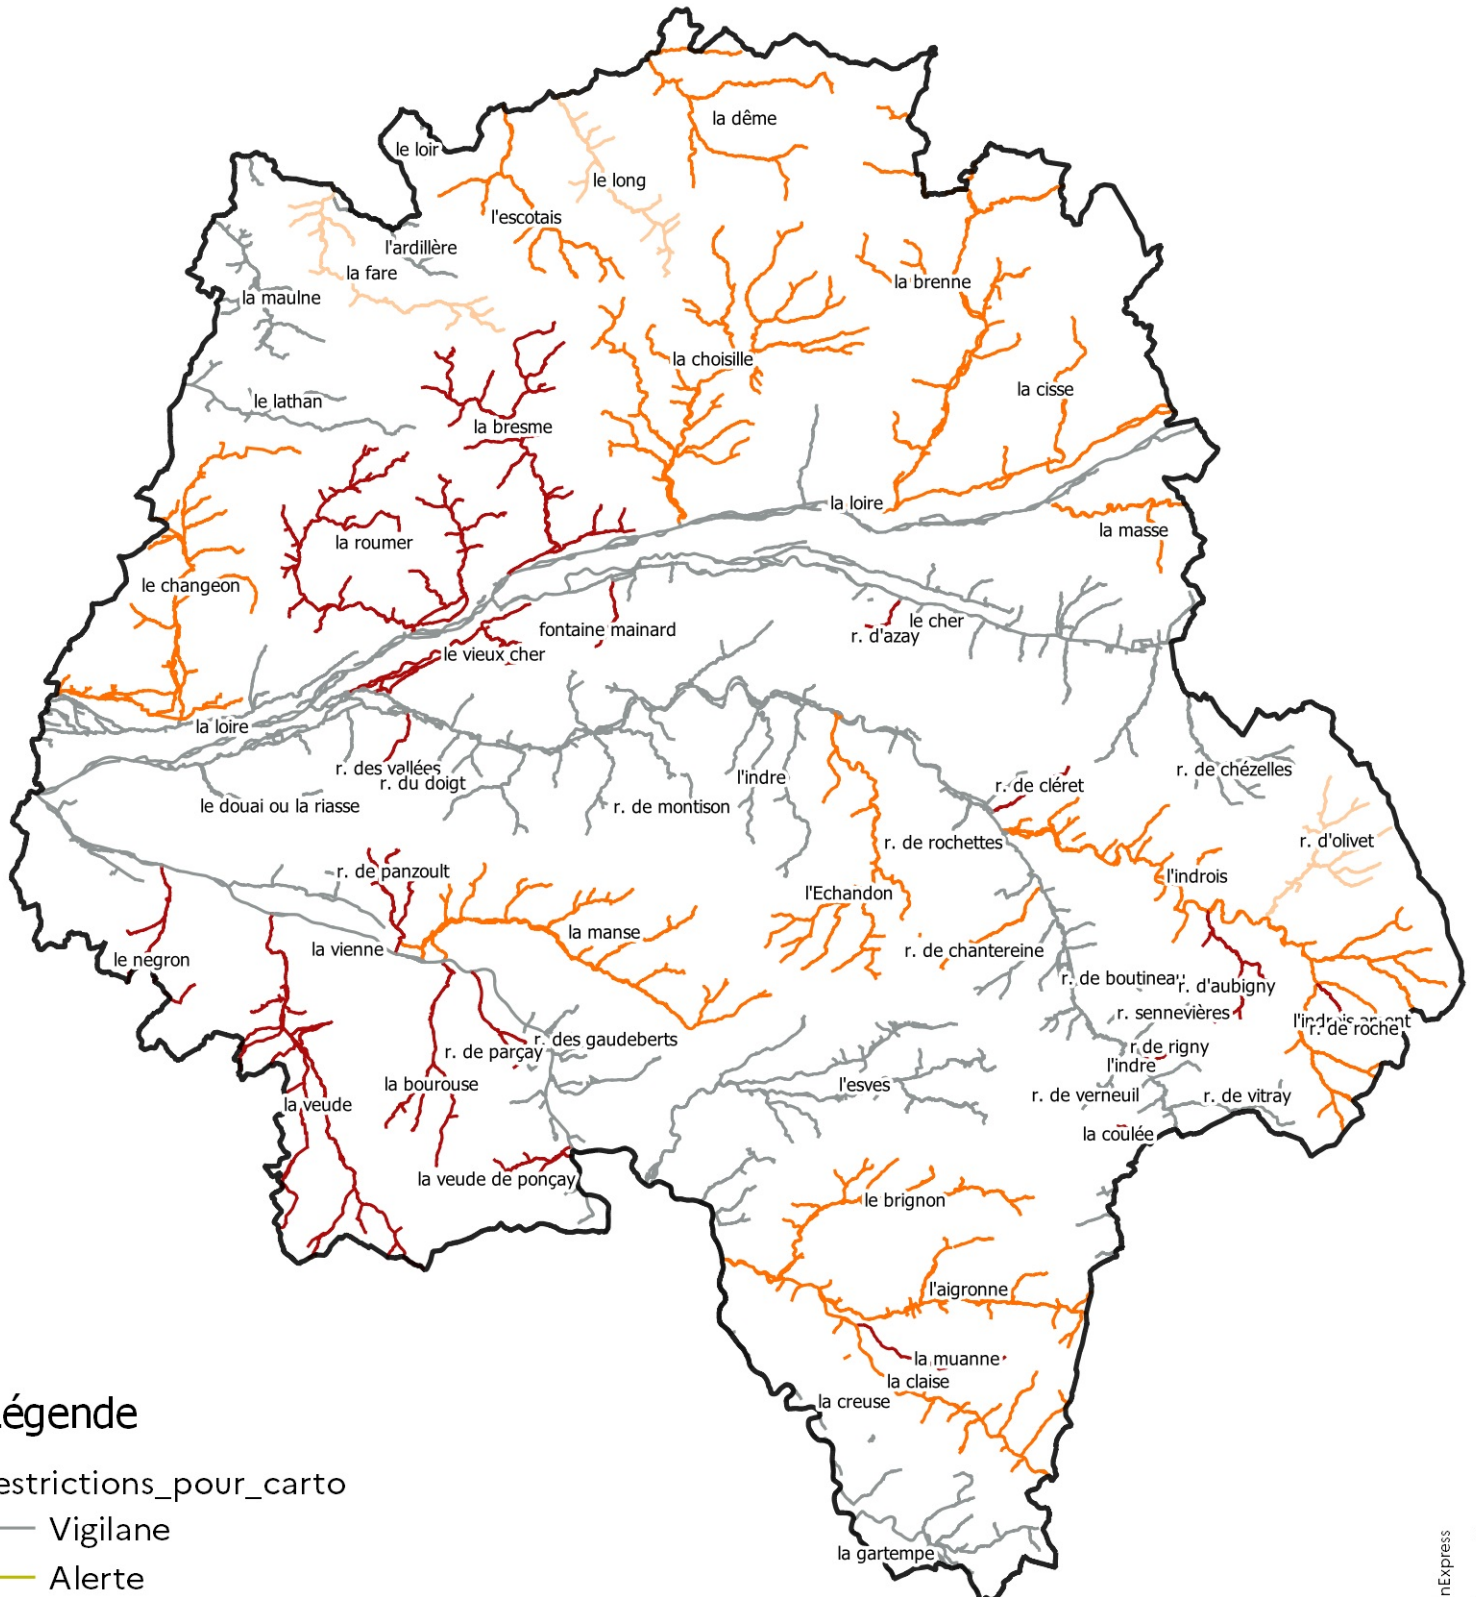

INTERDICTIONS ET RESTRICTIONS DE PRELEVEMENT SUR LES COURS D'EAU D'INDRE-ET-LOIRE

ANNEXE A L'ARRETE PREFECTORAL EN DATE DU 13/07/2023

Direction
Départementale des
Territoires

Légende

restrictions_pour_carto

— Vigilance

— Alerte

— Alerte renforcée

— Alerte renforcée par anticipation

— Crise